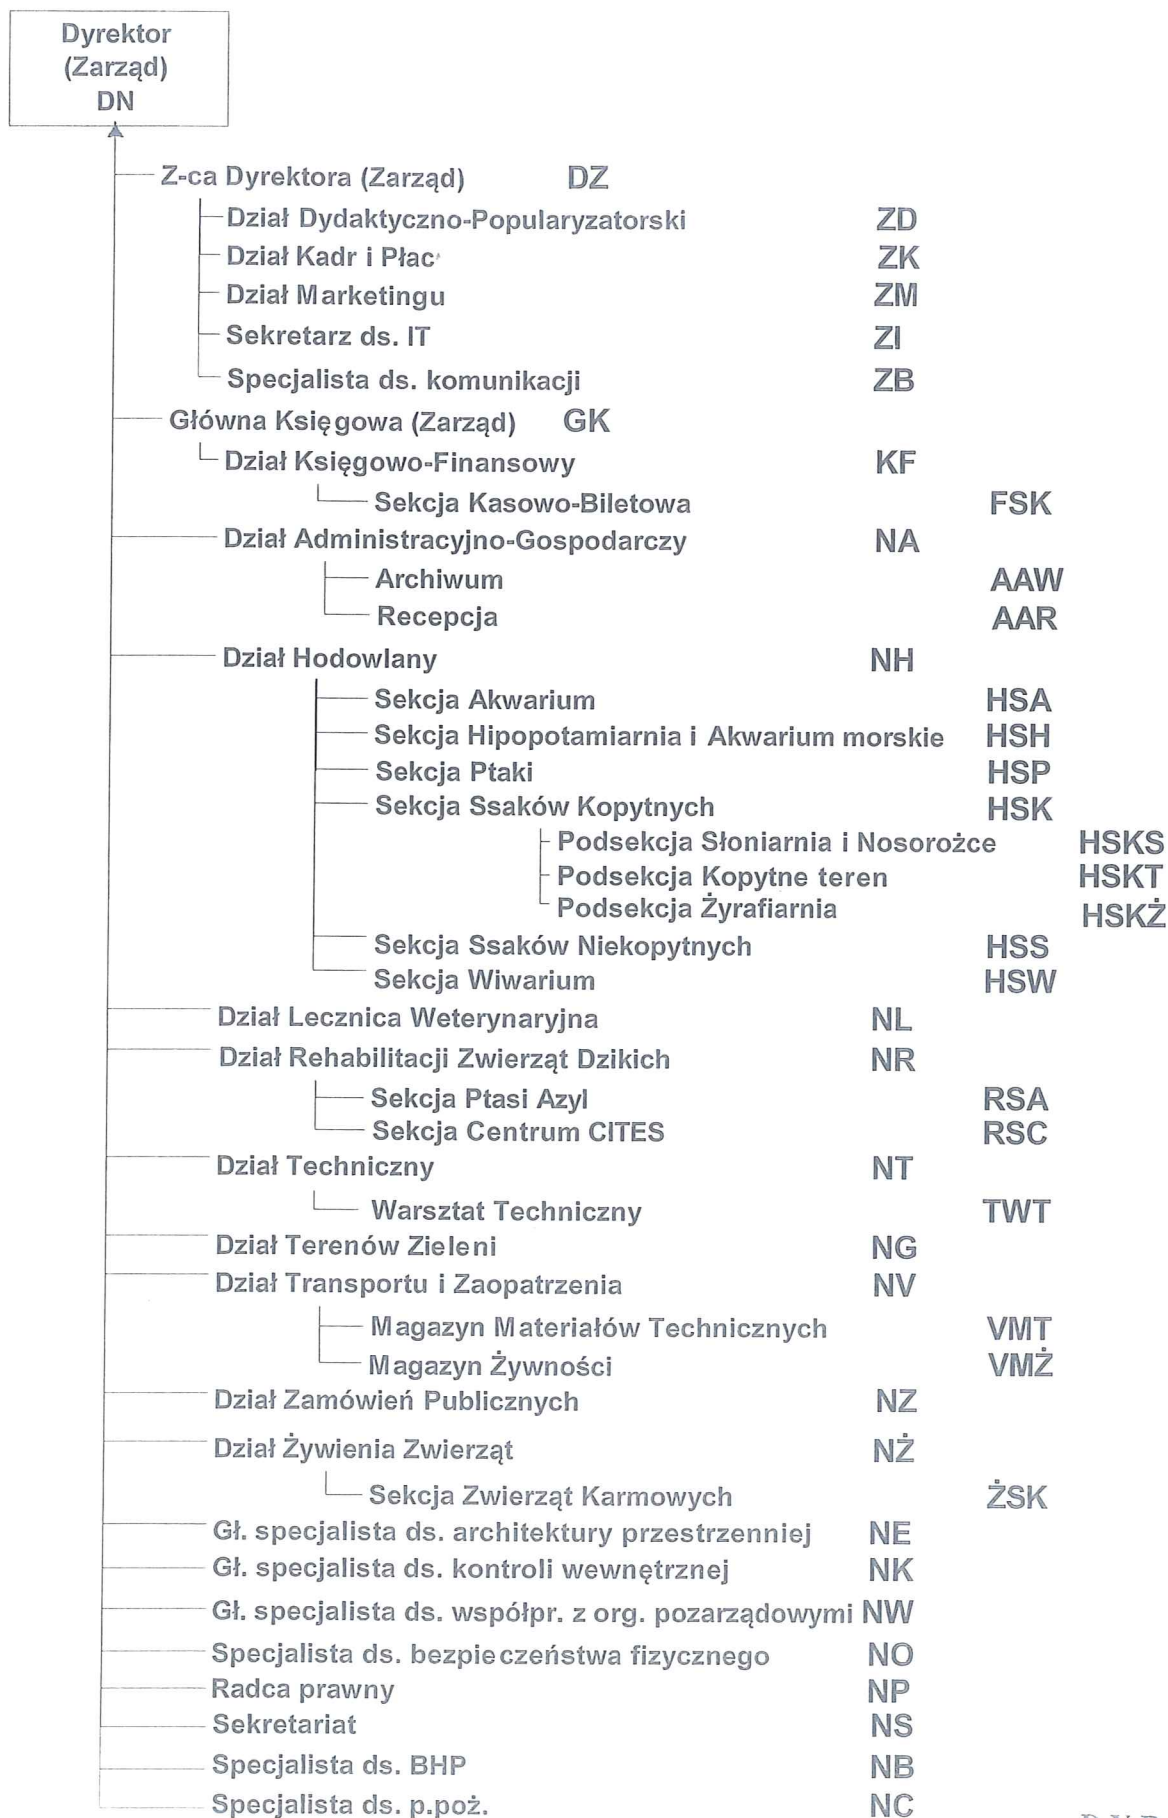

## Schemat organizacyjny ZOO

DYREKTOR

dr Andrzej G. Kwaszewicz